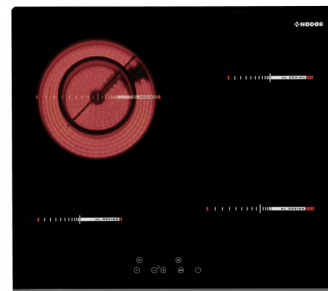

### DESCRIPCIÓN

Zona especial 210 mm

Bisel frontal

TC con control de tiempo de cocción

### CARACTERÍSTICAS

Acabado bisel delantero	✓
Sistema de anclaje	Quick-Fix System
Anchura del aparato (mm)	590
Profundidad del aparato (mm)	520
Altura del aparato (mm)	67
Anchura del hueco (mm)	560
Profundidad del hueco (mm)	490
Tipo de control	Táctil
Niveles de potencia	9
Programación de tiempo de cocción para cada zona	✓
Avisador acústico	✓
Bloqueo de seguridad para niños	✓
Indicador de calor residual	✓
Desconexión automática de seguridad	✓
Zonas de cocción	4
Zona delantera derecha - Diámetro de la zona (mm)	180
Zona delantera derecha - Potencia (kW)	1,8
Zona trasera derecha - Diámetro de la zona (mm)	140
Zona trasera derecha - Potencia (kW)	1,2
Zona delantera izquierda - Diámetro de la zona (mm)	140
Zona delantera izquierda - Potencia (kW)	1,2
Zona trasera izquierda - Diámetro de la zona (mm)	210
Zona trasera izquierda - Potencia (kW)	2,3
Tensión nominal (V)	220-240
Frecuencia de la red (Hz)	50/60
Potencia del aparato (kW)	6,5