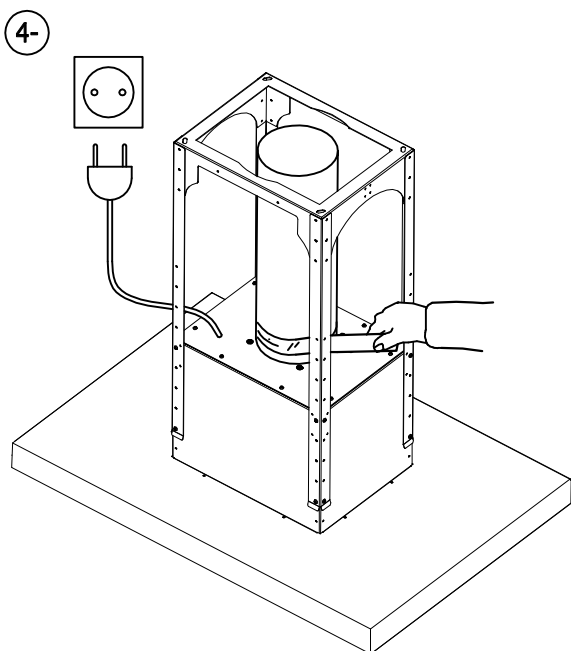

Se añade cota min.gas / min.vitro		D.García	28-02-17	01
Creación del Documento		J.M.Escobar	07-04-11	00
Modificaciones (n° Mod)		Modificado por:	Fecha	Modi:
Indice		<p>cata ELECTRODOMESTICOS</p> <p>Colas sin telerdracia: 6 >6..30 >30...120 >.120 Dimensiones en mm ±0.1 ±0.2 ±0.3 ±0.5</p>		
Nombre:		A4 (dos caras)		
Fecha:		J.M.Escobar 07-04-11		
Material:		Peso:		
Comprobado:		Color:		
Página:		Destino:		
Escala:		Denominación:		
-		Manual Instalación Isla Selene-Sigma-Mirage EI2011		
Modelo:		Isla Selene-Sigma-Mirage		
Referencia:		60811275		