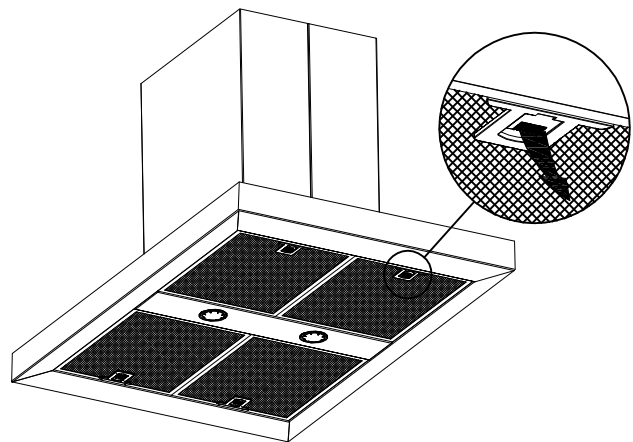

ES - Cambio de la lámpara.
DE - Auswechseln der Lampe.
FR - Remplacement d'une lampe.
EN - Changing the light
IT - Sostituzione della lampada.
NL - Vervanging van de lamp.
PT - Mudança da lâmpada.
DK - Udskiftning af pære.
SF - Lampun vaihto.
S - Utbyte av lampan.
NK - Bytting av lampen
GR - Αλλαγή των ηλεκτρικών λυχνιών.
RU - Замена ламп
PL - Wymiana żarówki
HU - Izzócsere
CN - 更换灯泡