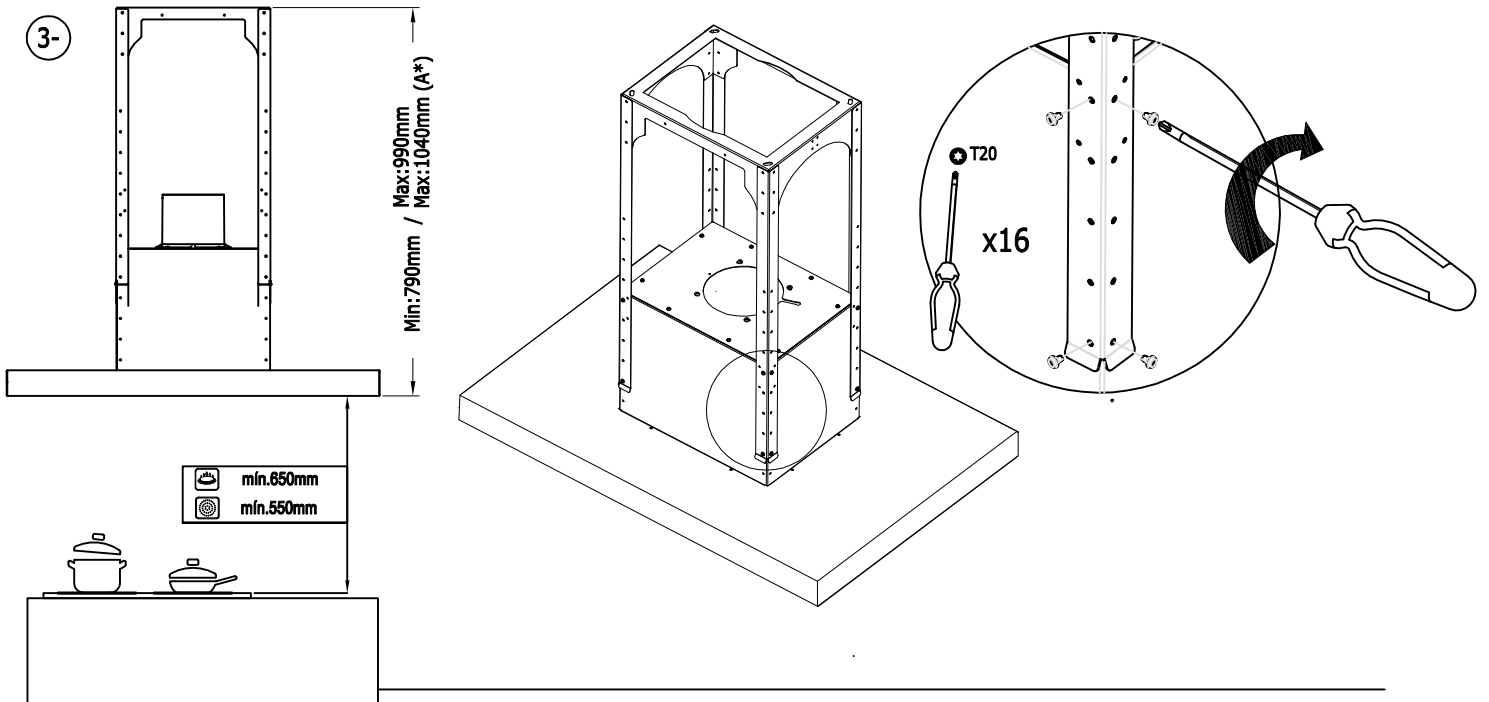

Se añade cota min.gas / min.vitro		D.García	28-02-17	01
Creación del Documento		J.M.Escobar	07-04-11	00
Modificaciones (n° Mod)		Modificado por:	Fecha	Modi:
Indice		<p>cata ELECTRODOMESTICOS</p> <p>Colas sin telerdracia: 6 >6..30 >30...120 >.120 Dimensiones en mm ±0.1 ±0.2 ±0.3 ±0.5</p>		
Nombre:		A4 (dos caras)		
Fecha:		J.M.Escobar 07-04-11		
Material:		Peso:		
Comprobado:		Color:		
Página:		Destino:		
Escala:		Denominación:		
-		Manual Instalación Isla Selene-Sigma-Mirage EI2011		
Modelo:		Isla Selene-Sigma-Mirage		
Referencia:		60811275		