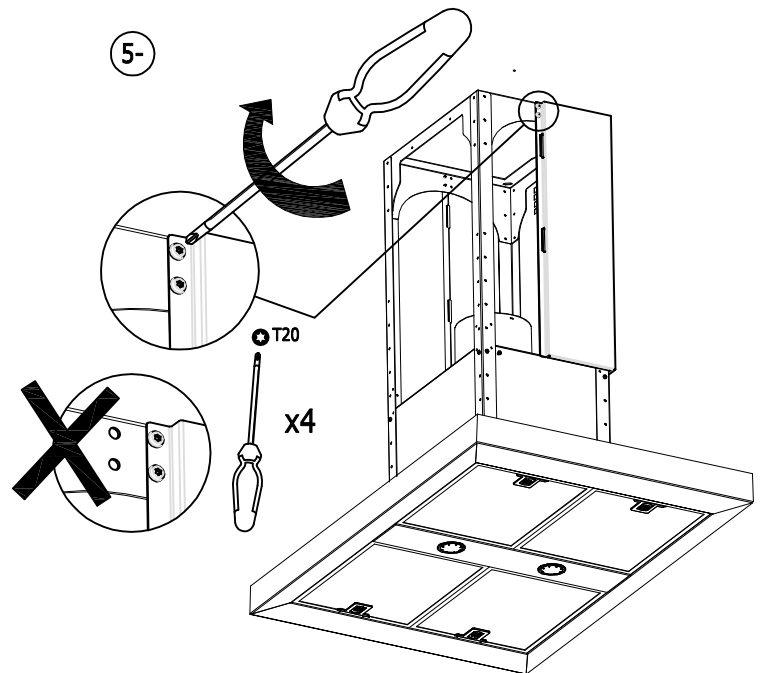

Se añade cota min.gas / min.vitro		D.García	28-02-17	01
Creación del Documento		J.M.Escobar	07-04-11	00
Modificaciones (n° Mod)		Modificado por:	Fecha	Modi:
Indice		<p>cata ELECTRODOMESTICOS</p> <p>Colas sin telerdracia: 6 >6..30 >30...120 >.120 Dimensiones en mm ±0.1 ±0.2 ±0.3 ±0.5</p>		
Nombre:		A4 (dos caras)		
Fecha:		J.M.Escobar 07-04-11		
Material:		Peso:		
Comprobado:		Color:		
Página:		Destino:		
Escala:		Denominación:		
-		Manual Instalación Isla Selene-Sigma-Mirage EI2011		
Modelo:		Isla Selene-Sigma-Mirage		
Referencia:		60811275		