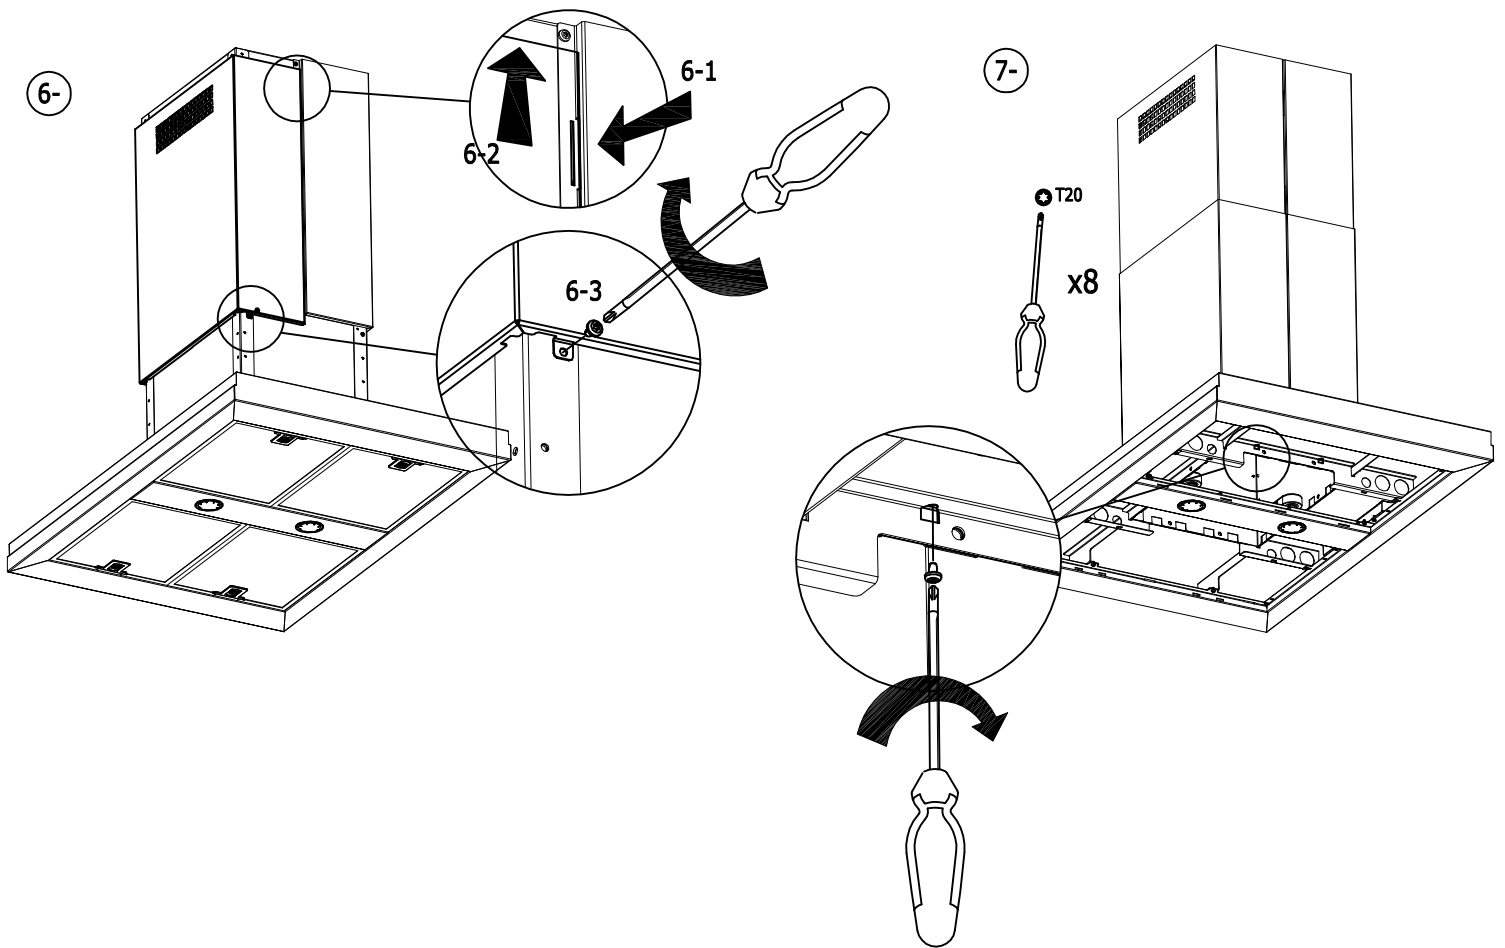

Se añade cota min.gas / min.vitro		D.García	28-02-17	01
Creación del Documento		J.M.Escobar	07-04-11	00
Modificaciones (n° Mod)		Modificado por:	Fecha	Modi:
Indice		<p>cata ELECTRODOMESTICOS</p> <p>Colas sin telerdracia: 6 >6..30 >30...120 >.120 Dimensiones en mm ±0.1 ±0.2 ±0.3 ±0.5</p>		
Nombre:		A4 (dos caras)		
Fecha:		J.M.Escobar 07-04-11		
Material:		Peso:		
Comprobado:		Color:		
Página:		Destino:		
Escala:		Denominación:		
-		Manual Instalación Isla Selene-Sigma-Mirage EI2011		
Modelo:		Isla Selene-Sigma-Mirage		
Referencia:		60811275		