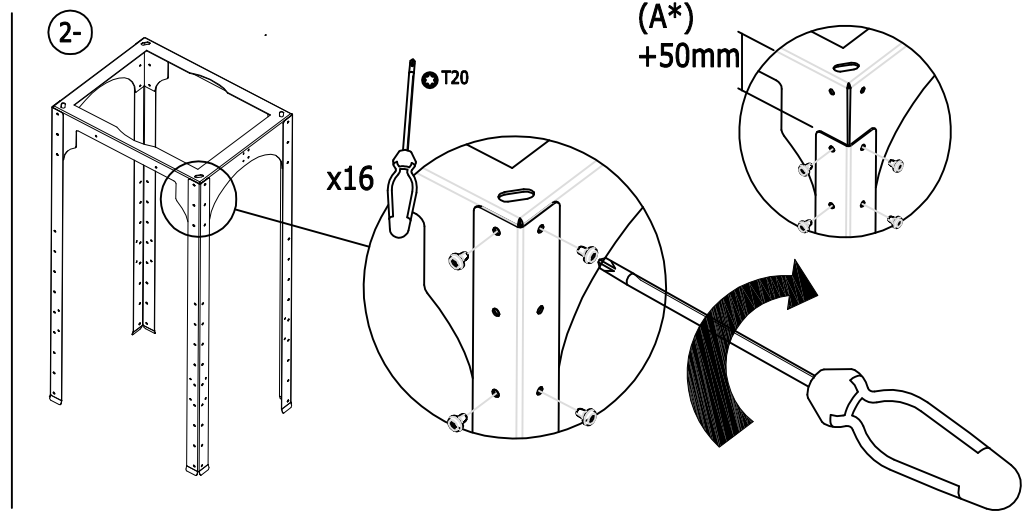

Se añade cota min.gas / min.vitro		D.García	28-02-17	01
Creación del Documento		J.M.Escobar	07-04-11	00
Modificaciones (n° Mod)		Modificado por:	Fecha	Modi:
Indice		<p>cata ELECTRODOMESTICOS</p> <p>Colas sin telerdracia: 6 >6..30 >30...120 >.120 Dimensiones en mm ±0.1 ±0.2 ±0.3 ±0.5</p>		
Nombre:		A4 (dos caras)		
Fecha:		J.M.Escobar 07-04-11		
Material:		Peso:		
Comprobado:		Color:		
Página:		Destino:		
Escala:		Denominación:		
-		Manual Instalación Isla Selene-Sigma-Mirage EI2011		
Modelo:		Isla Selene-Sigma-Mirage		
Referencia:		60811275		