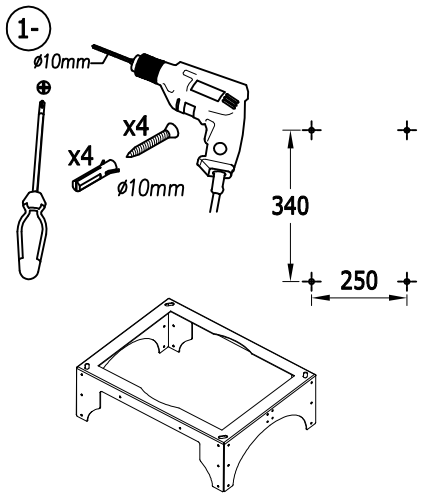

Se añade cota min.gas / min.vitro		D.García	28-02-17	01
Creación del Documento		J.M.Escobar	07-04-11	00
Modificaciones (n° Mod)		Modificado por:	Fecha	Modi:
Indice		<p>cata ELECTRODOMESTICOS</p> <p>Colas sin telerdracia: 6 >6..30 >30...120 >.120 Dimensiones en mm ±0.1 ±0.2 ±0.3 ±0.5</p>		
Nombre:		A4 (dos caras)		
Fecha:		J.M.Escobar 07-04-11		
Material:		Peso:		
Comprobado:		Color:		
Página:		Destino:		
Escala:		Denominación:		
-		Manual Instalación Isla Selene-Sigma-Mirage EI2011		
Modelo:		Isla Selene-Sigma-Mirage		
Referencia:		60811275		